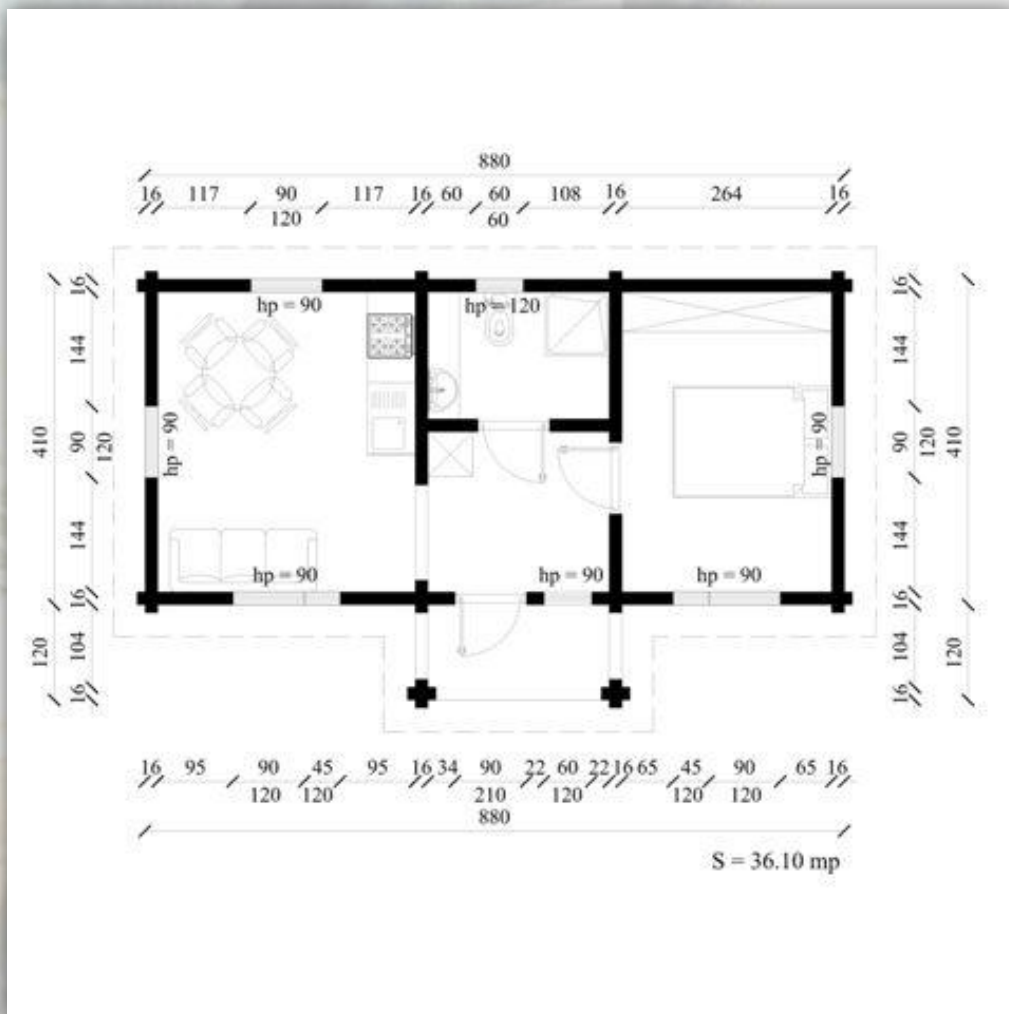

Brochure Chalet Costila 36m²

Houtstapelbouw
(Handcrafted)

Ro-home B.V
Apeldoorn

Chalet Costila

Prijswijzigingen, technische wijzigingen en typfouten voorbehouden.

Chalet Costila

Chalet Costila

Specificaties chalet

Afmetingen parterre:	8.8m x 4.1m = 36.1m ²
Afmetingen verdiepingsvloer:	8.8m x 4.1m = 36.1m ²
Hoogte verdiepingsvloer:	±2.50m
Nokhoogte:	± 4.6m
Goothoogte:	± 2.6m
Dakoverstek voor en achterzijde:	0.7m
Dakoverstek zijkanten:	0.7m