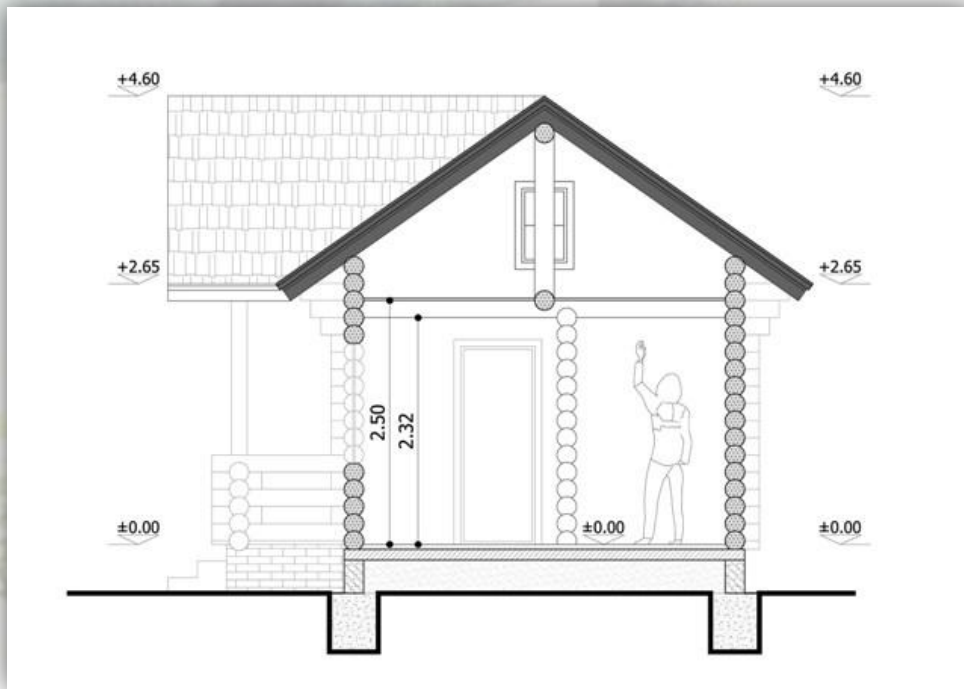

Brochure Chalet Costila 36m²

Houtstapelbouw
(Handcrafted)

Ro-home B.V
Apeldoorn

Chalet Costila

Prijswijzigingen, technische wijzigingen en typfouten voorbehouden.

Chalet Costila

Chalet Costila

Specificaties chalet

Afmetingen parterre:	8.8m x 4.1m = 36.1m ²
Afmetingen verdiepingsvloer:	8.8m x 4.1m = 36.1m ²
Hoogte verdiepingsvloer:	±2.50m
Nokhoogte:	± 4.6m
Goothoogte:	± 2.6m
Dakoverstek voor en achterzijde:	0.7m
Dakoverstek zijkanten:	0.7m